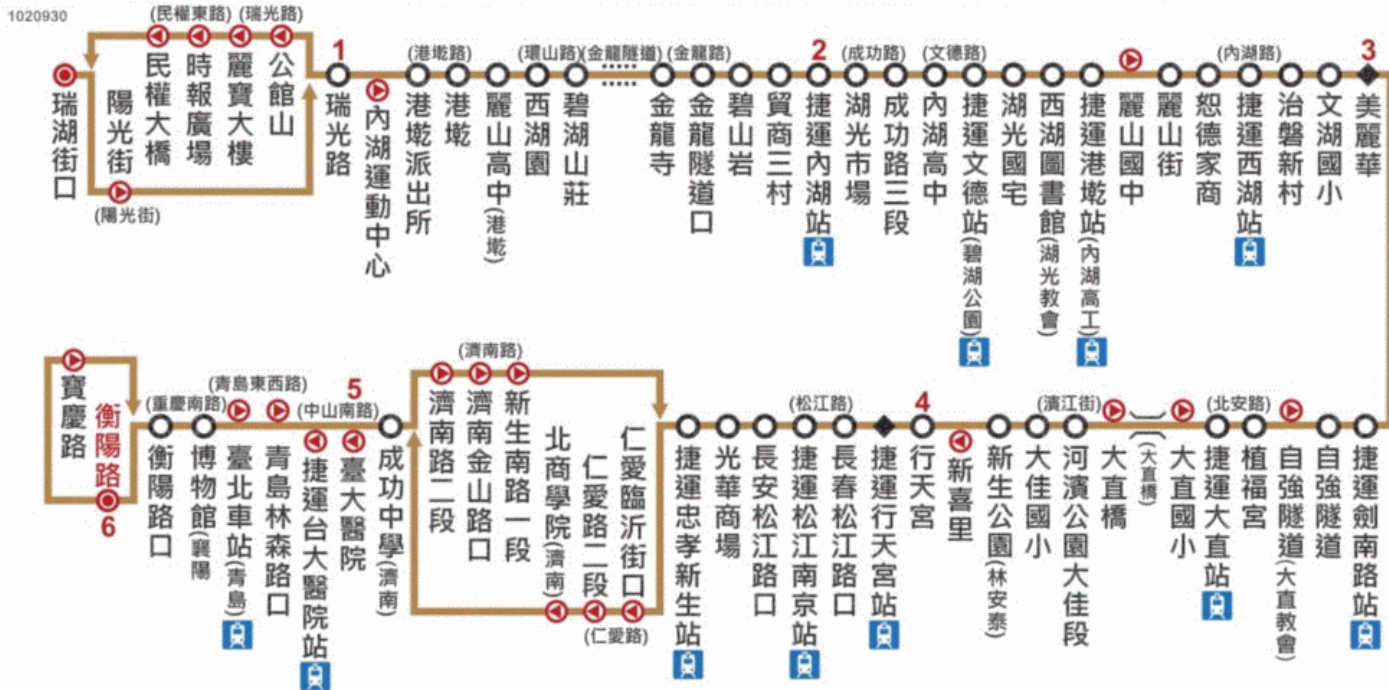

光華巴士服務專線：0800-002-277 麟光站服務專線：2733-9729

72

- 一、起訖點：麟光站-大直站
(Linguang Stop-Dazhi Stop)
- 二、頭末班車時間(Hours of Operation)：
05:40-22:00
- 三、收費方式：一段票收費(Fare Zones：1X)
- 四、發車時間(Headway)：

- 尖峰(Peak)12-15分(Mins)
- 離峰(Off-Peak)15-20分(Mins)
- 例假日(Weekends)20-30分(Mins)
- 20:30以後班次：
- 平常日(Weekdays)20:40/21:20/22:00
- 例假日(Weekends)20:40/21:20/22:00

1030210

- 起訖點
- 分段點
- 雙邊設站
- 單邊設站
- 捷運站

- 1.MRT Linguang Sta.
- 2.MRT Liuzhangli Sta.
- 3.MRT Zhongxiao Fuxing Sta.

- 4.Xingtian Temple
- 5.MRT Dazhi Sta.
- 6.Miramar

公車路線圖

大都會客運服務專線：0800-053-434 內湖站服務專線：2795-5600

222

- 一、起訖點：內湖-衡陽路
(Neihu-Hengyang Rd.)
- 二、頭末班車時間(Hours of Operation)：
05:20~22:30
- 三、收費方式：二段票收費
(Fare Zones：2x)
- 四、發車時間(Headway)：
尖峰(Peak)8-12分(Mins)
離峰(Off-Peak)15-20分(Mins)
例假日(Weekends)20-30分(Mins)
- 五、分段緩衝區(Fare Increase/Buffer Zone)：
美麗華-捷運行天宮站
(Miramar-MRT Xingtian Temple Sta.)

- 起訖點
- 雙邊設站
- 單邊設站
- ◆ 分段點
- 🚉 捷運站

- 1. Ruiguang Rd.
- 2. MRT Neihu Sta.
- 3. Miramar

- 4. Xingtian Temple
- 5. NTU Hospital
- 6. Hengyang Rd.